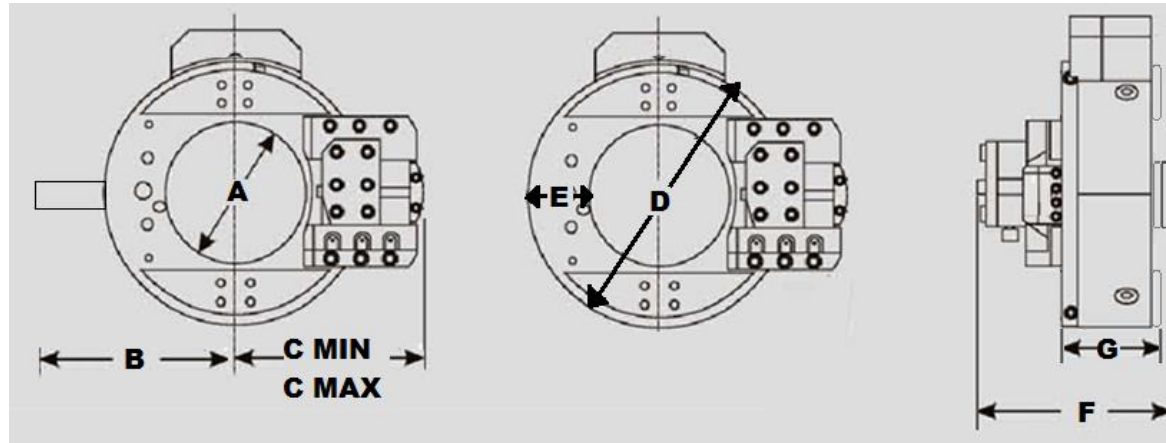

PIPE EQUIPMENT SPECIALISTS LTD

RING DIMENSIONS

| | | TOOL BOX 90mm | TOOL BOX 90mm | TOOL BOX 90mm | TOOL BOX 90mm | TOOL BOX 90mm | TOOL BOX 90mm | TOOL BOX 120mm | TOOL BOX 120mm | TOOL BOX 120mm | TOOL BOX 120mm | TOOL BOX 120mm long |
|------------|----|------------------|------------------|------------------|------------------|------------------|------------------|-------------------|-------------------|-------------------|-------------------|------------------------|
| PART CODE | | TSFC6 | TSCF8 | TSCF12 | TSCF16 | TSCF18 | TSCF20 | TSCF24 | TSCF30 | TSCF36 | TSCF42 | TSCF48 |
| SIZE RANGE | | 1-6" | 2-8" | 6-12" | 10-16" | 12-18" | 14-20" | 18-24" | 24-30" | 30-36" | 36-42" | 42-48" |
| A | mm | 180.00 | 227.00 | 332.00 | 420.00 | 470.00 | 518.00 | 620.00 | 770.00 | 930.00 | 1076.00 | 1229.00 |
| B | mm | 265.50 | 305.00 | 357.50 | 401.50 | 426.50 | 450.50 | 501.50 | 576.5 | 663.25 | 736.25 | 874.45 |
| C MIN | mm | 191.00 | 215.65 | 271.75 | 315.75 | 342.00 | 366.00 | 402.15 | 477.15 | 566.25 | 639.25 | 756.40 |
| C MAX | mm | 236.00 | 260.40 | 316.50 | 360.50 | 386.75 | 410.75 | 462.00 | 537.00 | 610.65 | 683.65 | 831.80 |
| D | mm | 305.00 | 384.00 | 489.00 | 577.00 | 627.00 | 675.00 | 777.00 | 927.00 | 1100.50 | 1246.50 | 1468.90 |
| E | mm | 62.50 | 78.50 | 78.50 | 78.50 | 78.50 | 78.50 | 78.50 | 78.50 | 85.25 | 85.25 | 119.95 |
| F | mm | 199.80 | 210.40 | 223.90 | 223.90 | 223.90 | 223.90 | 230.90 | 229.80 | 231.60 | 231.60 | 270.00 |
| G | mm | 88.60 | 93.00 | 93.00 | 93.00 | 903.00 | 93.00 | 92.40 | 91.50 | 93.30 | 93.30 | 123.60 |